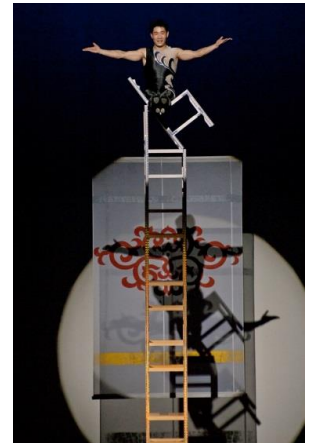

キャナルシティ博多/マリノアシティ福岡/リバーウォーク北九州/木の葉モール橋本 ゴールデンウィークイベント開催のお知らせ

福岡地所株式会社(本社:福岡市博多区、代表取締役:石井 敏)が運営する4つの商業施設は、ゴールデンウィークも休まず営業し、様々なイベント・セールを実施いたします。

ゴールデンウィークイベントのご案内

※セール・イベント等の内容は、予告なく変更する場合がございます。

※金額・参加条件に関する記載のないイベントは参加・観覧無料です。

キャナルシティ博多 <19周年の誕生祭>

誕生祭セール [4/24~5/6]

【期 間】 4月24日(金)~5月6日(水休)

【参 加 店】 135店(キャナルシティオーパ含む)

CANAL ワールド エンタメフェス・ステージイベント [5/2~5/6]

キャナルシティ博多内3カ所のステージおよびブースで、国内外で活躍するパフォーマー25組のステージを開催いたします。

【日 時】 5月2日(土)~5月6日(水休)12:00~19:00

(各ステージ20~30分時間は出演者により異なる)

【出 演 者】 ●The SCOVILLES(コメディパフォーマンス)、
to R mansion(コメディパフォーマンス)、
Dominic & Karen(チャイニーズポール)※写真上
以上、5/2(土)~5/6(水休)

●TEMPURA KIDZ(ダンス) 5/2(土)

●Schroeder-Headz(音楽ライブ) 5/4(日祝)

●チャラン・ポ・ランタン(音楽ライブ) 5/5(月祝) 他計25組

【会 場】 B1Fサンプラザステージ、B1Fスターコート、イースビル1F

CANAL ワールド エンタメフェス・スペシャルステージ [5/2~5/6]

パフォーマー7組出演による1日1回限りのナイトステージを開催。

【日 時】 5月2日(土)~5月6日(水休)19:00(40~50分)

【出 演 者】 The SCOVILLES(コメディパフォーマンス)、
to R mansion(コメディパフォーマンス)、Dominic & Karen(チャイニーズポール)、
しよぎよーむじよーぶらざーず(ブレイクダンス)、張海輪(チャイニーズアクロバット)※写真下、
enra(映像パフォーマンス) 以上、計7組

【会 場】 B1Fサンプラザステージ

本件に関する報道関係者お問い合わせ

福岡地所株式会社 社長室 広報

TEL:092-272-2787(平日8:00~17:30) FAX:092-272-5553

〒812-0018 福岡県福岡市博多区住吉1-2-25 URL <http://www.fukuokajisho.com/>

一般のお客様から各施設へのお問い合わせ先は以下をご参照ください。

キャナルシティ博多 TEL:092-282-2525

マリノアシティ福岡 TEL:092-892-8700

リバーウォーク北九州 TEL:093-573-1500

木の葉モール橋本 TEL:092-407-2800