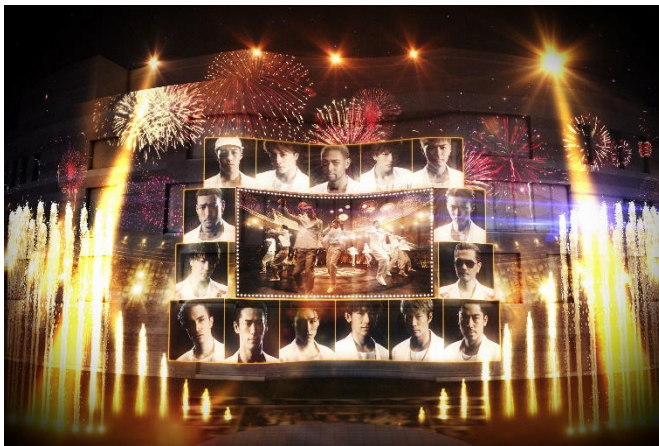

## キャナルシティ博多 映像×光×噴水×立体音響による総合エンターテイメントショーの新たな可能性 「EXILE SPECIAL MAPPING SHOW」3/4(土)公開決定

福岡地所株式会社(本社:福岡市博多区 代表取締役 榎本一郎)が運営する商業施設「キャナルシティ博多」は、開業20周年事業として昨年11月に新アトラクション「キャナルアクアパノラマ」を導入いたしました。この度「キャナルアクアパノラマ」の第2弾コンテンツとして、人気アーティスト「EXILE」とコラボレーションした「EXILE SPECIAL MAPPING SHOW」の概要が決定いたしましたのでお知らせいたします。

### 新噴水の体感アトラクション×EXILE がコラボレーション 「エグザイル スペシャル マッピングショー」3月4日公開

国内最大級の3Dプロジェクションマッピング×新噴水の体感アトラクション第2弾は、人気アーティスト「EXILE」とコラボレーション。音楽をベースとした新たな総合ショーを展開いたします。本作ではミュージックビデオを元に、あたかもライブ会場に入り込んだかのような体感型のエンターテイメントをコンセプトにしたショーを演出。噴水の水しぶきや飛び交う光が、メンバーのダンスをさらに印象的に盛り上げる特殊効果として、また、メンバーとともにダンサーとしてショーを盛りたてます。マルチトラック音源による迫力ある立体音響、光、噴水、映像などの要素により、五感を刺激する新体感型プロジェクションマッピングショーにご期待ください。